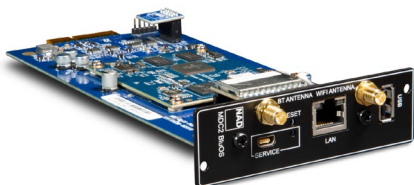

MDC2 - BLUOS C/ DIRAC MÓDULO DE BLUOS

- Adição do Corrector Acustico Dirac Live
- Microfone incluído para calibração
- Streaming BluOS via LAN ou Wi-Fi
- Descodificação MQA
- Bluetooth aptX HD Bidirecional e Airplay 2
- Streaming a partir de fontes ligadas ao componente anfitrião
- Entrada USB para PEN ou Disco Externo
- Compatibilidade com C399

PVPR **549,00 €**
P. TABELA 446,34 €

EAN
N/A