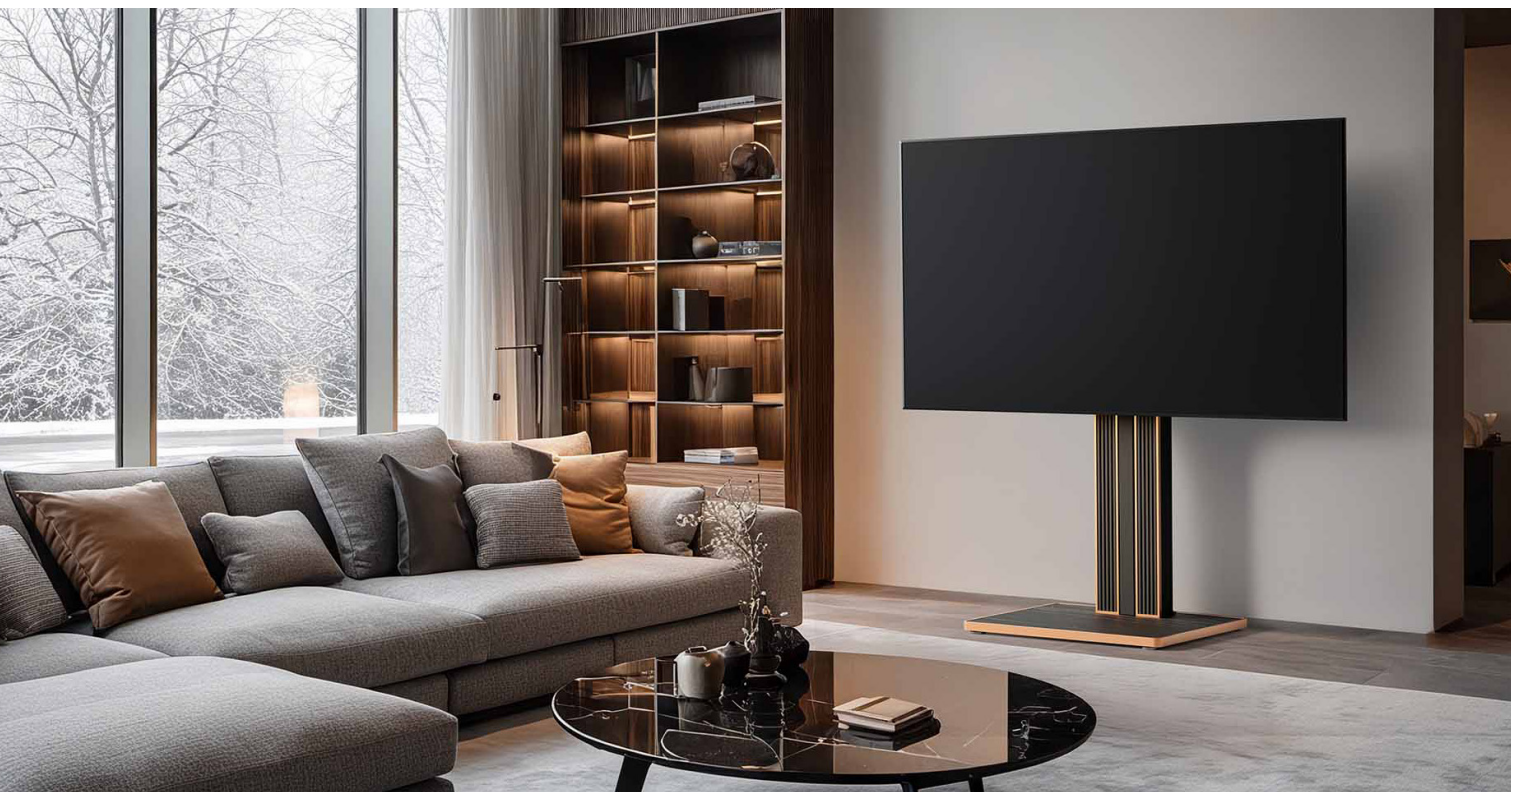

**ZEN FT65**

- Suporte TV's de 32" a 65"
- VESA 100x100 a 400x400
- Rotação 15°
- Fornecido com pés
- Centro VESA entre 1050-1250mm
- Altura ajustável em 200mm
- Altura máxima 1448mm
- Base com 575 x 420mm (LxP)