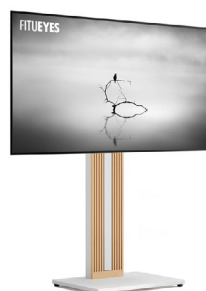

WHITE
S02N1445A - EAN 0638073963665
Pilar com ripas de faixa clara e centro branco
Base em metal branco