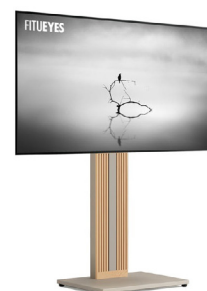

### CANTOR FT78

- Suporte TV's de 43" a 78"
- VESA 100x100 a 600x400
- Suporta 60kg
- Rotação 30°
- Fornecido com pés
- Centro VESA entre 820-1420mm
- Altura ajustável em 400mm
- Altura máxima 1465mm
- Base com 700 x 550mm (LxP)

### CANTOR FT100

- Suporte TV's de 75" a 100"
- VESA 100x100 a 850x400
- Suporta 65kg
- Fornecido com pés
- Centro VESA entre 1070-1420mm
- Altura ajustável em 350mm
- Altura máxima 1452mm
- Base com 940 x 570mm (LxP)

**ZEN FT65**

- Suporte TV's de 32" a 65"
- VESA 100x100 a 400x400
- Rotação 15°
- Fornecido com pés
- Centro VESA entre 1050-1250mm
- Altura ajustável em 200mm
- Altura máxima 1448mm
- Base com 575 x 420mm (LxP)

**MORANDI GREY**  
 S02N1446C - EAN 0638073963658  
 Pilar com ripas de faixa clara e centro cinza  
 Base em metal cinzento

**PVPR 249,00 €**  
 P. TABELA 202,44 €

**ZEN FT88**

- Suporte TV's de 55" a 88"
- VESA 200x100 a 600x400
- Rotação 15°
- Fornecido com pés
- Centro VESA entre 950-1200mm
- Altura ajustável em 250mm
- Altura máxima 1398mm
- Base com 800 x 480mm (LxP)