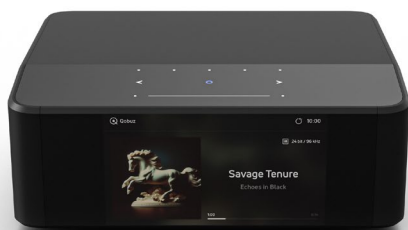

NODE ICON (N530)

STREAMER DE MÚSICA HR DE ALTA PERFORMANCE

- Design DAC duplo-mono com 2x ESS ES9039Q2M SABRE®
- Saídas XLR balanceadas, RCA e Sub
- Saídas digitais Óptica, Coaxial e USB
- Saída dupla de auscultadores 2X 6.3mm
- Amplificador de auscultadores THX AAA™
- Entrada HDMI eARC e USB para dispositivos de memória externos
- Entradas RCA, Óptica
- Conversor ADC ESS ES9826 SABRE®
- Display de 5" não touch
- 5 Botões programáveis no Interface de utilização com sensor de proximidade
- Reprodução DSD256, PCM Hi-Res e MQA
- Dirac Live Ready
- Airplay 2
- Spotify Connect e Tidal Connect; Tidal; Qobuz; Radio Paradise; Calm Radio; Tune In, NYArquives entre outros
- Modo de Servidor Local
- WIFI Dupla Banda + Ethernet Gigabit
- Bluetooth aptX adaptativo de duas vias
- Capacidade de aprendizagem de controlo remoto IR
- Saída Trigger 12V
- Dimensões (LxAxP): 220 x 84 x 193mm | Peso: 2,23Kg

PVPR **1.199,00 €**
P. TABELA 974,00 €

ACABAMENTOS:

Preto
EAN 0786357003047