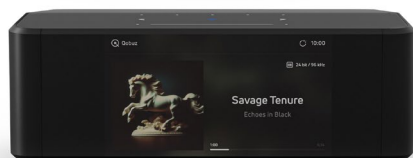

NODE ICON (N530)

STREAMER DE MÚSICA HR DE ALTA PERFORMANCE

- Design DAC duplo-mono com 2x ESS ES9039Q2M SABRE®
- Saídas XLR balanceadas, RCA e Sub
- Saídas digitais Óptica, Coaxial e USB
- Saída dupla de auscultadores 2X 6.3mm
- Amplificador de auscultadores THX AAA™
- Entrada HDMI eARC e USB para dispositivos de memória externos
- Entradas RCA, Óptica
- Conversor ADC ESS ES9826 SABRE®
- Display de 5" não touch
- 5 Botões programáveis no Interface de utilização com sensor de proximidade
- Reprodução DSD256, PCM Hi-Res e MQA
- Dirac Live Ready
- Airplay 2
- Spotify Connect e Tidal Connect; Tidal; Qobuz; Radio Paradise; Calm Radio; Tune In, NYArquives entre outros
- Modo de Servidor Local
- WIFI Dupla Banda + Ethernet Gigabit
- Bluetooth aptX adaptativo de duas vias
- Capacidade de aprendizagem de controlo remoto IR
- Saída Trigger 12V
- Dimensões (LxAxP): 220 x 84 x 193mm | Peso: 2,23Kg

PVPR **1.199,00 €**
P. TABELA 974,00 €

ACABAMENTOS:

Preto
EAN 0786357003047